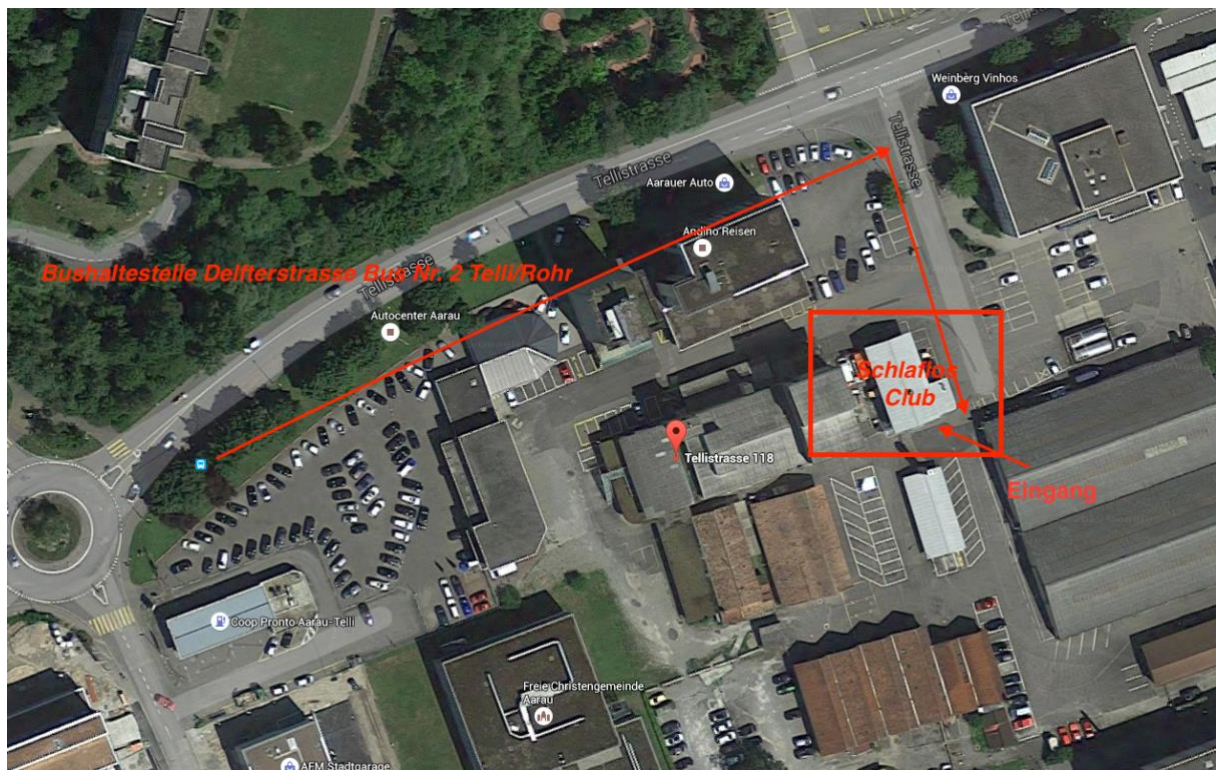

Anfahrt zum Schlaflos-Club

Mit den ÖV

Du nimmst den Bus Nr. 2 ab Bahnhof Aarau Richtung Telli/Rohr Haltestelle „Delfterstrasse“. Fussweg von ca. 4 Minuten (siehe Plan)

Mit dem Auto

Du gibst im Navi „Tellistrasse 118, 5000 Aarau“ ein und fährst los. Auf dem Areal gibt es genügend gebührenpflichtige Parkplätze.

Der Eingang befindet sich hinter dem Gebäude!

Adresse für aktuelle Daten und Infos: <http://www.bluespraxis.ch/news>